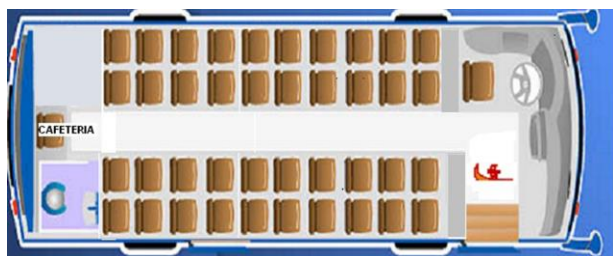

Autobús 06

La unidad en la que viajarán es Gran Turismo de 40 asientos reclinables, descansa pies y cuenta con coderas abatibles, porta bultos tipo avión, revistero, portavasos, WC, vista panorámica, cafetera (servicios incluidos) refrigerador (agua embotellada), cortinas y persianas en ventanas, cinturón de seguridad, área de fumadores, micrófono inalámbrico, frenos ABS, CD, DVD, 3 pantallas abatibles LCD, USB, WIFI, A/C, Bluetooth, cajuelas grandes, y seguro de viajero.