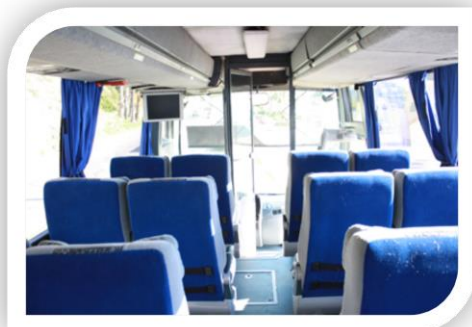

Autobús 07

La unidad en la que viajarán es Gran Turismo de 44 asientos reclinables, descansa pies, coderas abatibles, porta bultos tipo avión, revistero, portavasos, WC, vista panorámica, cafetera (servicios incluidos) refrigerador (agua embotellada), cortinas y persiana en ventanas, cinturón de seguridad, área de fumadores, micrófono inalámbrico, cajuelas grandes frenos ABS, CD, DVD, 3 pantallas abatibles LCD, WIFI, USB, Bluetooth, A/C y Seguro de Viajero.