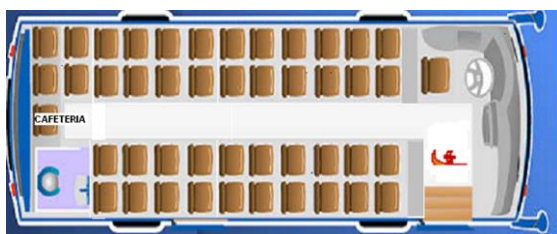

Autobús 07

La unidad en la que viajarán es Gran Turismo de 44 asientos reclinables, descansa pies, coderas abatibles, porta bultos tipo avión, revistero, portavasos, WC, vista panorámica, cafetera (servicios incluidos) refrigerador (agua embotellada), cortinas y persiana en ventanas, cinturón de seguridad, área de fumadores, micrófono inalámbrico, cajuelas grandes frenos ABS, CD, DVD, 3 pantallas abatibles LCD, WIFI, USB, Bluetooth, A/C y Seguro de Viajero.