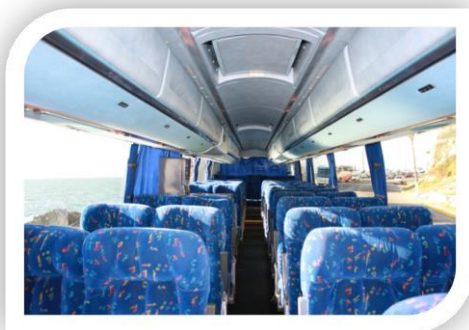

Autobús 08

La unidad en la que viajarán es Gran Turismo de 45 asientos reclinables y cuenta con coderas abatibles, portabultos tipo avión, revistero, portavasos, vista panorámica, cafetera, frigobar, dos puertas, cajuelas grandes, micrófono inalámbrico, cinturón de seguridad, frenos ABS, CD, DVD, WIFI, 3 pantallas abatibles LCD, USB, WC, A/C y seguro de viajero.