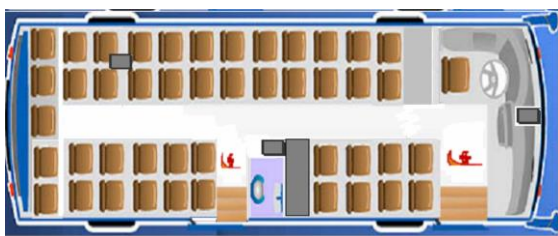

Autobús 08

La unidad en la que viajarán es Gran Turismo de 45 asientos reclinables y cuenta con coderas abatibles, portabultos tipo avión, revistero, portavasos, vista panorámica, cafetera, frigobar, dos puertas, cajuelas grandes, micrófono inalámbrico, cinturón de seguridad, frenos ABS, CD, DVD, WIFI, 3 pantallas abatibles LCD, USB, WC, A/C y seguro de viajero.