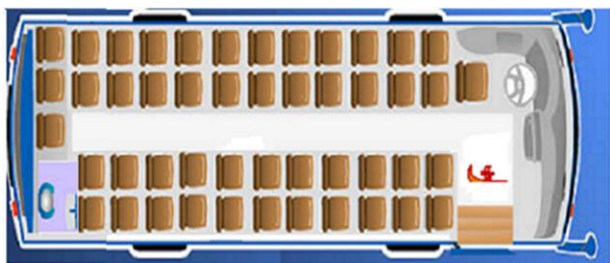

Autobús 09

La unidad en la que viajarán es Gran Turismo de 47 asientos reclinables, descansa pies y cuenta con coderas abatibles, portabultos tipo avión, revistero, portavasos, micrófono inalámbrico, frenos ABS, CD, DVD, 4 pantallas abatibles, USB, WIFI, WC, A/C, cajuelas grandes y Seguro de Viajero.