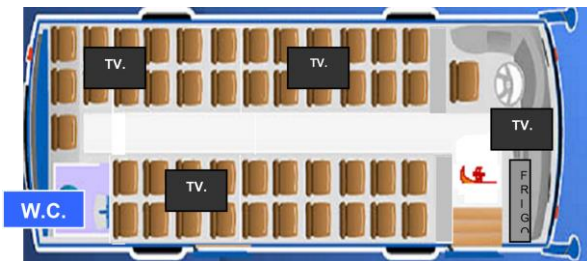

Autobús 10

La unidad en la que viajarán es Gran Turismo de 45 asientos reclinables, descansa pies y cuenta con coderas abatibles, portabultos tipo avión, revistero, portavasos, vista panorámica, frigo bar, micrófono inalámbrico, frenos ABS, CD, DVD, 4 TV, USB, WIFI, WC, A/C, cajuelas grandes y Seguro de Viajero.